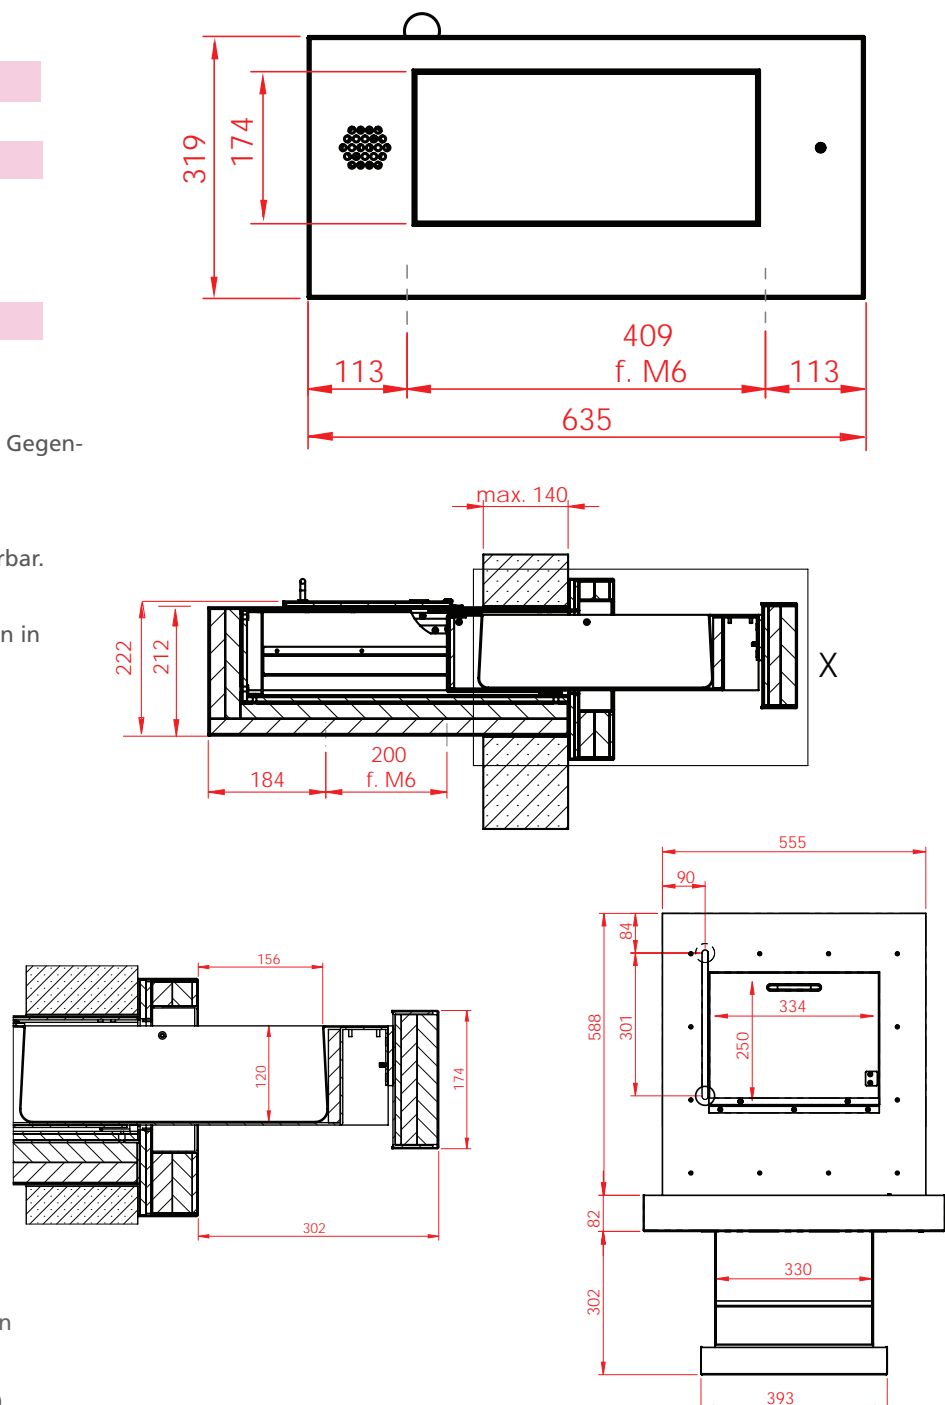

Materialien und Einsatz

- Die Durchreiche besteht aus Sicherheitsstahl und Stahlblech.
- Blenden, Mulde und Deckel sind aus gebürstetem Edelstahlblech gefertigt.
- Alle Blechteile sind auf modernen Präzisions-Laserschneideanlagen in höchster Qualität gefertigt.
- Modell 63.01H FB6 F90 ist für den überdachten Außen- oder Innenbereich vorgesehen.
- Die Durchreiche ist wartungsfrei. Es gibt keine Schmierungs- oder Reinigungsintervalle.

Durchreichen für den Außenbereich

Abmessungen (alle Maße in mm)

Frontblende 635 x 319 x 82

Durchreiche

Tiefe 670

Höhe 222

Durchgabe Schublade

Breite 334

Tiefe 340

Höhe 120

Ausfahrweg 302

Gewicht

100 kg

Sonstiges

- Als Modell 63H FB6 F90 ohne Gegen- sprechanlage.
- Feuerhemmend bis EI90/F90.
- Regenschutzabdeckung lieferbar.
- Sondermaße möglich.
- Andersfarbige Beschichtungen in RAL-Tönen möglich.

Modell 63.01H FB6 F90

Einbauhinweise und Maße

Die Durchreiche ist vorbereitet für den Einbau in einen vorhandenen Mauer-/Fassadenausschnitt. Sie wird in den Ausschnitt von außen eingesetzt und von innen, unten verschraubt. Die Zugänglichkeit sowie ein möglicher Ausbau bei eventuell anfallenden Reparaturen muss berücksichtigt werden.