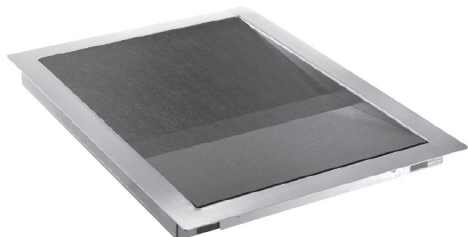

Uitvoering:

Omranding in 1mm geborsteld RVS. Kom zwartbruin gelakt.

Buitenmaten :

Breedte 416mm / Diepte 354mm / Hoogte 53mm (FB4)

Doorgeefmaat :

Breedte 335mm / Hoogte 30mm

Model 10 & 11

Vaste geldkom voor doorgave van documenten tot A4-formaat (model 11) en A3-formaat (model 10) en geldrollen met een hoogte van 30mm.

Uitvoering:

Omranding in 2mm geborsteld RVS. Kom zwartbruin gelakt.

Buitenmaten :

Model 10 (A3-formaat)

Breedte : 450mm / Diepte 600mm / Hoogte 42mm

Model 10 is verkrijgbaar in symmetrische en asymmetrische uitvoering.

Vergrendeling : automatisch in beide eindstanden

Uitvoering:

Omranding in 2mm stevig geborsteld RVS. Bewegende harde zwartbruin gelakte schuiven in pendelwerking. Behuizing uit zwartbruin gelakt staal.

Buitenmaten :

Geleverd met full-duplex intercomsysteem Public III.

Vergrendeling: automatisch in de gesloten eindstand.

Uitvoering: uitgevoerd in geborsteld roestvrij staal RVS.

Buitenmaten :

Breedte 1140mm x Hoogte 1325mm x diepte 650mm