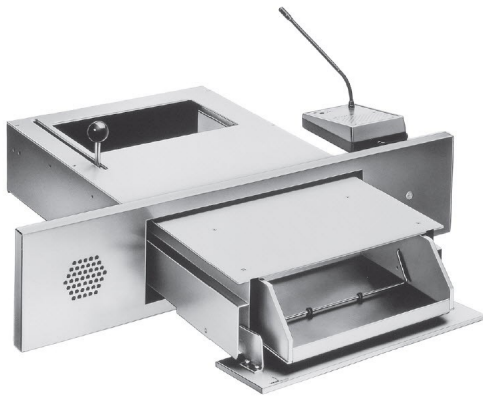

Buitenmaten :

Breedte : 450mm / Diepte : 450mm / Hoogte : 120 mm

Doorgeefmaat :

Hoogte : 30mm

Compact inbouw balieraam

Model 7005

Compact balieraam bedoeld als noodbalie voor inbouw in deurblad of wand. Uitgevoerd met opklapbare geldkom model 5 in klasse FB4 en beglazing FB4 NS. De kader in RVS is volledig openingsomvattend uitgevoerd.

Buitenmaten :

Breedte 467mm / Diepte 762

Muurdikte/deurbladdikte : 53, 60 of 70mm

Opening in deurblad of muur :

Breedte 335mm / Hoogte 30mm

Model 51.01

Inbouwklare gevellade. Lade rijdt 400mm uit. Optioneel verkrijgbaar met elektrische aandrijving. (Model 51.01E). Geleverd met full-duplex intercomsysteem Public III.

Vergrendeling: automatisch in de gesloten eindstand.

Uitvoering: voorpaneel, lade en deksel zijn gemaakt van geborsteld roestvrij staal RVS. Behuizing uit zwartbruin gelakte staalplaat.

Buitenmaten :

Voorplaat: Breedte 670mm x Hoogte 220mm x diepte 28mm
Breedte behuizing: 450mm / *Diepte* 610mm / *Hoogte* 143mm

Doorgeefmaat : B315mm x D260mm x H100mm

Model 53.01

Inbouwklare compacte gevellade voor de doorgave van documenten tot maximaal A4, met een maximale hoogte van 38mm. Geleverd met full-duplex intercomsysteem Public III.